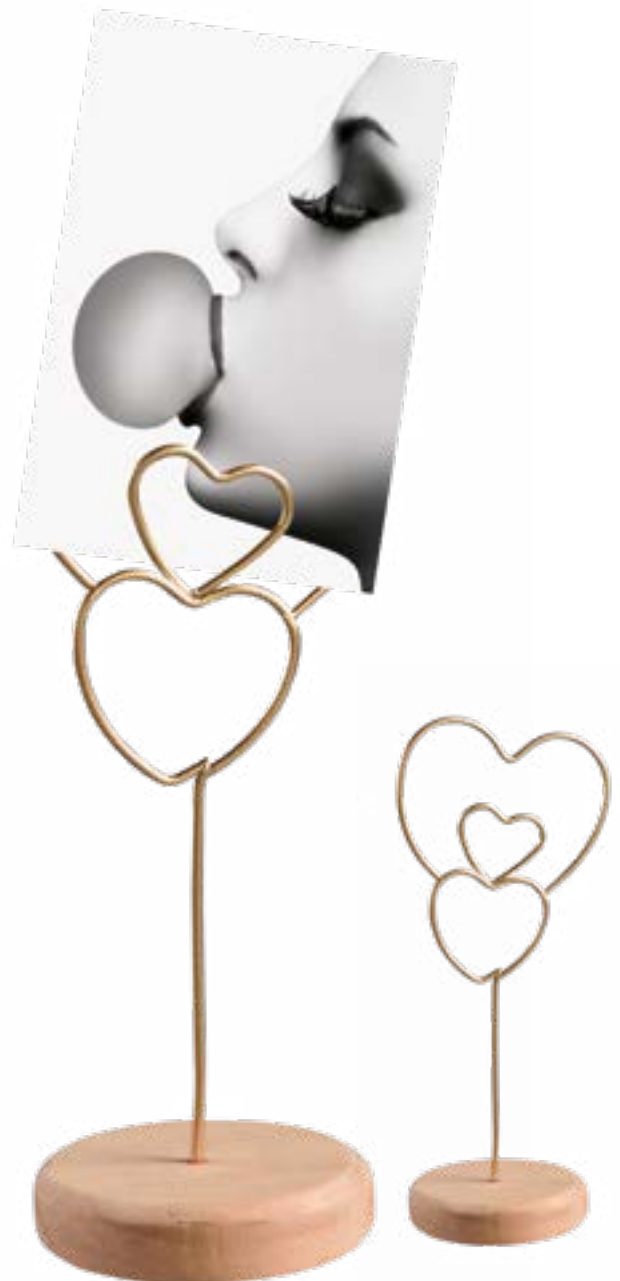

A1071

A1072

**A1071** | Portafoto in legno bicolore / Two tones wooden photo frame - 13x18  
**A1072** | Portafoto in legno bicolore / Two tones wooden photo frame - 10x15 - 13x18

A1607

A1606

**A1606** | Portafoto-segnaposto con base in legno e filo di metallo / Photo frame-placeholder with wooden base and metal wire - 7,5x6x16,5  
**A1607** | Portafoto-segnaposto con base in legno e filo di metallo / Photo frame-placeholder with wooden base and metal wire - 6,5x6x16,5